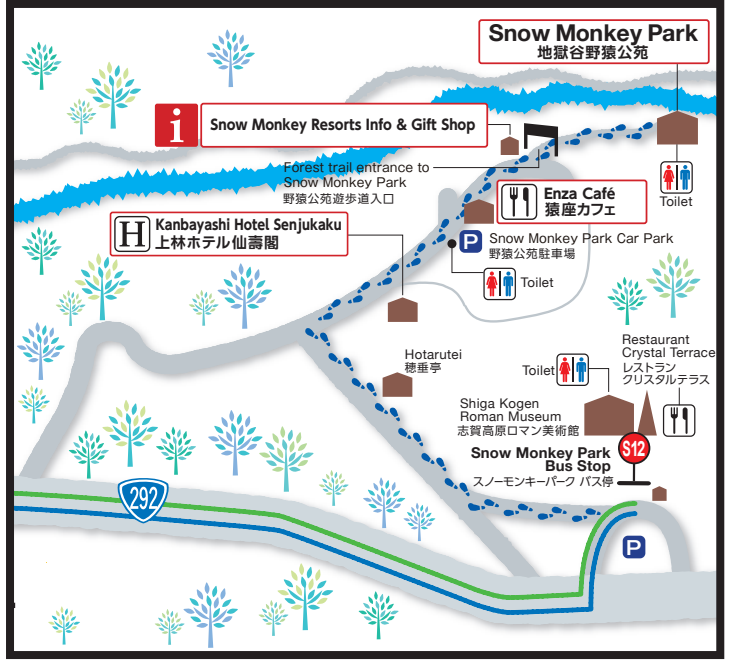

2. LOCAL BUS TIMETABLE 【路線バス】

YUDANAKA STN 湯田中駅		SNOW MONKEY PARK スノーモンキーパーク	
8:20	8:30	12:30	12:40
9:40	9:48	13:05	13:15
9:50	9:58	13:13	13:21
10:43	10:51		
10:50	11:00		
11:53	12:01		

Operates on Saturdays and holidays and from December 28th to January 6th and March 18th to April 4th.
 土休日と冬休み期間 (2021年12月28日~2022年1月6日、3月18日~4月4日) の運行

3. EXPRESS BUS 【長電 急行バス】

NAGANO STN 長野駅	SNOW MONKEY PARK スノーモンキーパーク
8:15	9:02
9:10	9:57
10:20	11:07
11:15	12:02
12:15	13:02
13:15	14:02

Operates every Saturday from December 18th to March 19th and Friday the February 11th.
 2021年12月18日~2022年3月19日までの毎週土曜日と2月11日の金曜日に運行

NAGANO STATION MAP 【長野駅 急行バス乗場】

4. MAP TO SNOW MONKEY PARK 【上林温泉から地獄谷野猿公苑までの経路】

TO NAGANO STN.

3. EXPRESS BUS 【長電 急行バス】

SNOW MONKEY PARK スノーモンキーパーク	NAGANO STN 長野駅
10:40	11:38
12:30	13:25
14:00	14:55
15:50	16:45
16:20	17:15
16:50	17:45
18:20	19:15

2. LOCAL BUS 【路線バス】

SNOW MONKEY PARK スノーモンキーパーク	YUDANAKA STN 湯田中駅
10:25	10:40
10:53	11:08
11:06	11:20
12:08	12:23
12:27	12:41
12:47	13:01
13:22	13:36
13:28	13:43
14:37	14:51
15:02	15:16
16:13	16:28
16:41	16:55
17:57	18:11