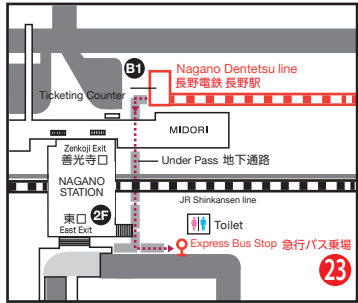

2. LOCAL BUS TIMETABLE 【路線バス】

YUDANAKA STN 湯田中駅		SNOW MONKEY PARK スノーモンキーパーク	
8:20	8:30	12:30	12:40
9:40	9:48	13:05	13:15
9:50	9:58	13:13	13:21
10:43	10:51		
10:50	11:00		
11:53	12:01		

Operates on Saturdays and holidays and from December 28th to January 6th and March 18th to April 4th.
 土休日と冬休み期間 (2021年12月28日~2022年1月6日、3月18日~4月4日) の運行

3. EXPRESS BUS 【長電 急行バス】

NAGANO STN 長野駅	SNOW MONKEY PARK スノーモンキーパーク
8:15	9:02
9:10	9:57
10:20	11:07
11:15	12:02
12:15	13:02
13:15	14:02

Operates every Saturday from December 18th to March 19th and Friday the February 11th.
 2021年12月18日~2022年3月19日までの毎週土曜日と2月11日の金曜日に運行

NAGANO STATION MAP 【長野駅 急行バス乗場】

4. MAP TO SNOW MONKEY PARK 【上林温泉から地獄谷野猿公苑までの経路】

TO NAGANO STN.

3. EXPRESS BUS 【長電 急行バス】

SNOW MONKEY PARK スノーモンキーパーク	NAGANO STN 長野駅
10:40	11:38
12:30	13:25
14:00	14:55
15:50	16:45
16:20	17:15
16:50	17:45
18:20	19:15