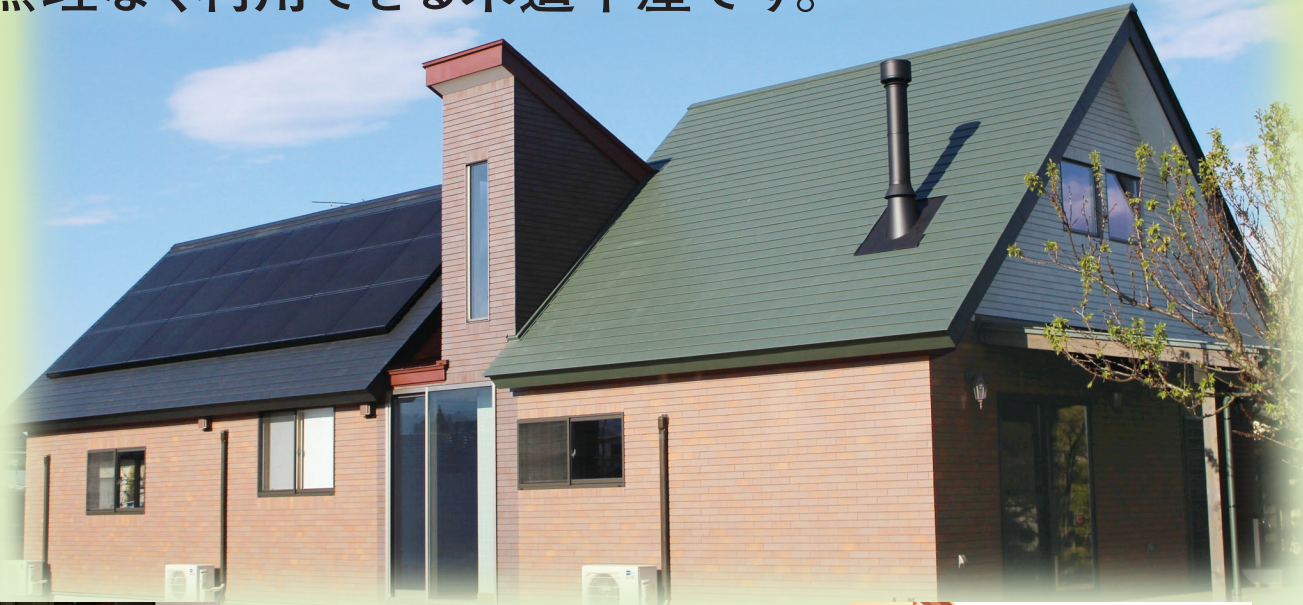

ご自宅で高齢者の自立と介護ができる家

日常生活を楽楽にする施設要素のある住宅環境デザイン

段差、温度差などを解消して誰もが無理なく利用できる木造平屋です。

5/20_土21_日

時間：10:00～17:00

会場：長野市大字北長池1788-1

完成見学会

* 建物はお施主様のご厚意によりご覧頂けます。

高齢な両親と私達家族の二世帯同居する為の新築が完成しました。毎日のワクワク感と想像した以上の外観、内装の出来にビックリ!

明るく広い廊下は、天窗からの日差しによるもの。

ながでんハウス

ながでんグループ

長電建設株式会社

会場
連絡先

090-1048-9431

本社：長野市三輪7-6-1（長野電鉄善光寺下駅前） ☎026-235-1002