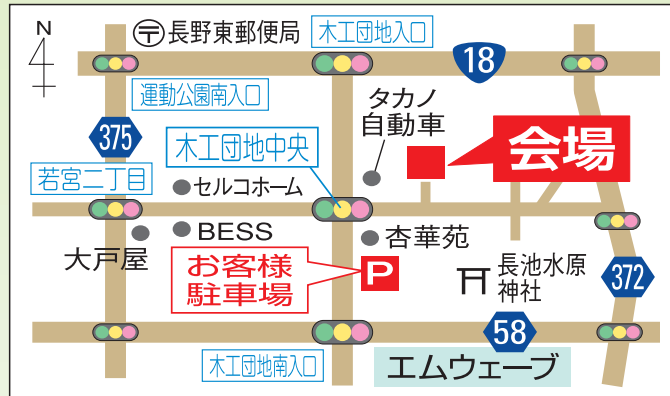

ご自宅で高齢者の自立と介護ができる家

日常生活を楽楽にする施設要素のある住宅環境デザイン

段差、温度差などを解消して誰もが無理なく利用できる木造平屋です。

5/20_土21_日

時間：10:00～17:00

会場：長野市大字北長池1788-1

完成見学会

* 建物はお施主様のご厚意によりご覧頂けます。