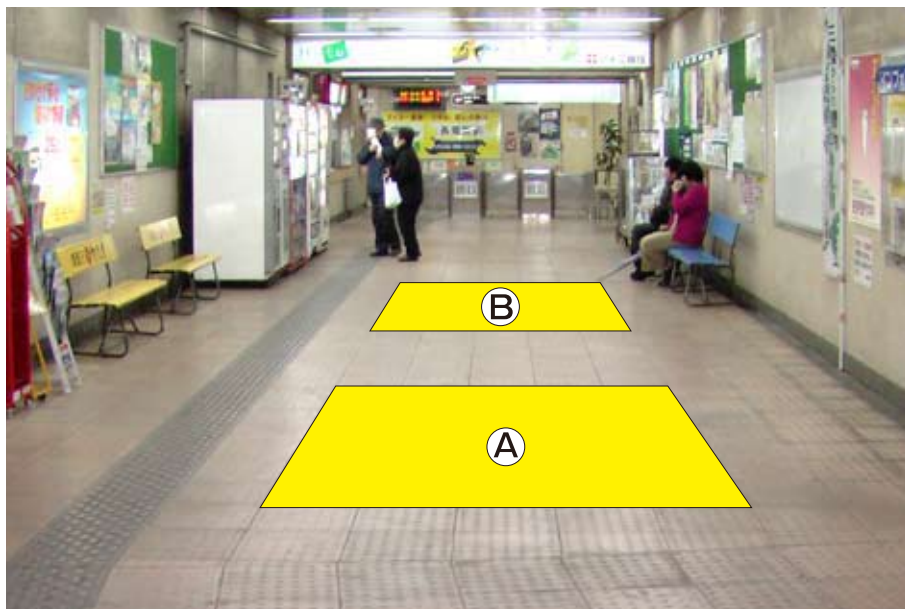

たえずお客様の目に触れる空間で効果満点!

権堂駅フロア広告

長野電鉄
権堂駅コンコース
改札口前 2カ所

■ **1カ所** 掲出料金

| 期 間 | 金 額(税別) |
|-----|----------|
| 6カ月 | 180,000円 |

■ 制作費(施工・はがし含む)

| | |
|-----|--------------|
| 1カ所 | 160,000円(税別) |
|-----|--------------|