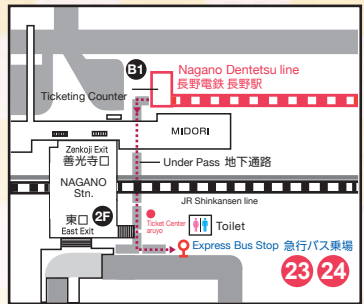

NAGANO Stn. MAP