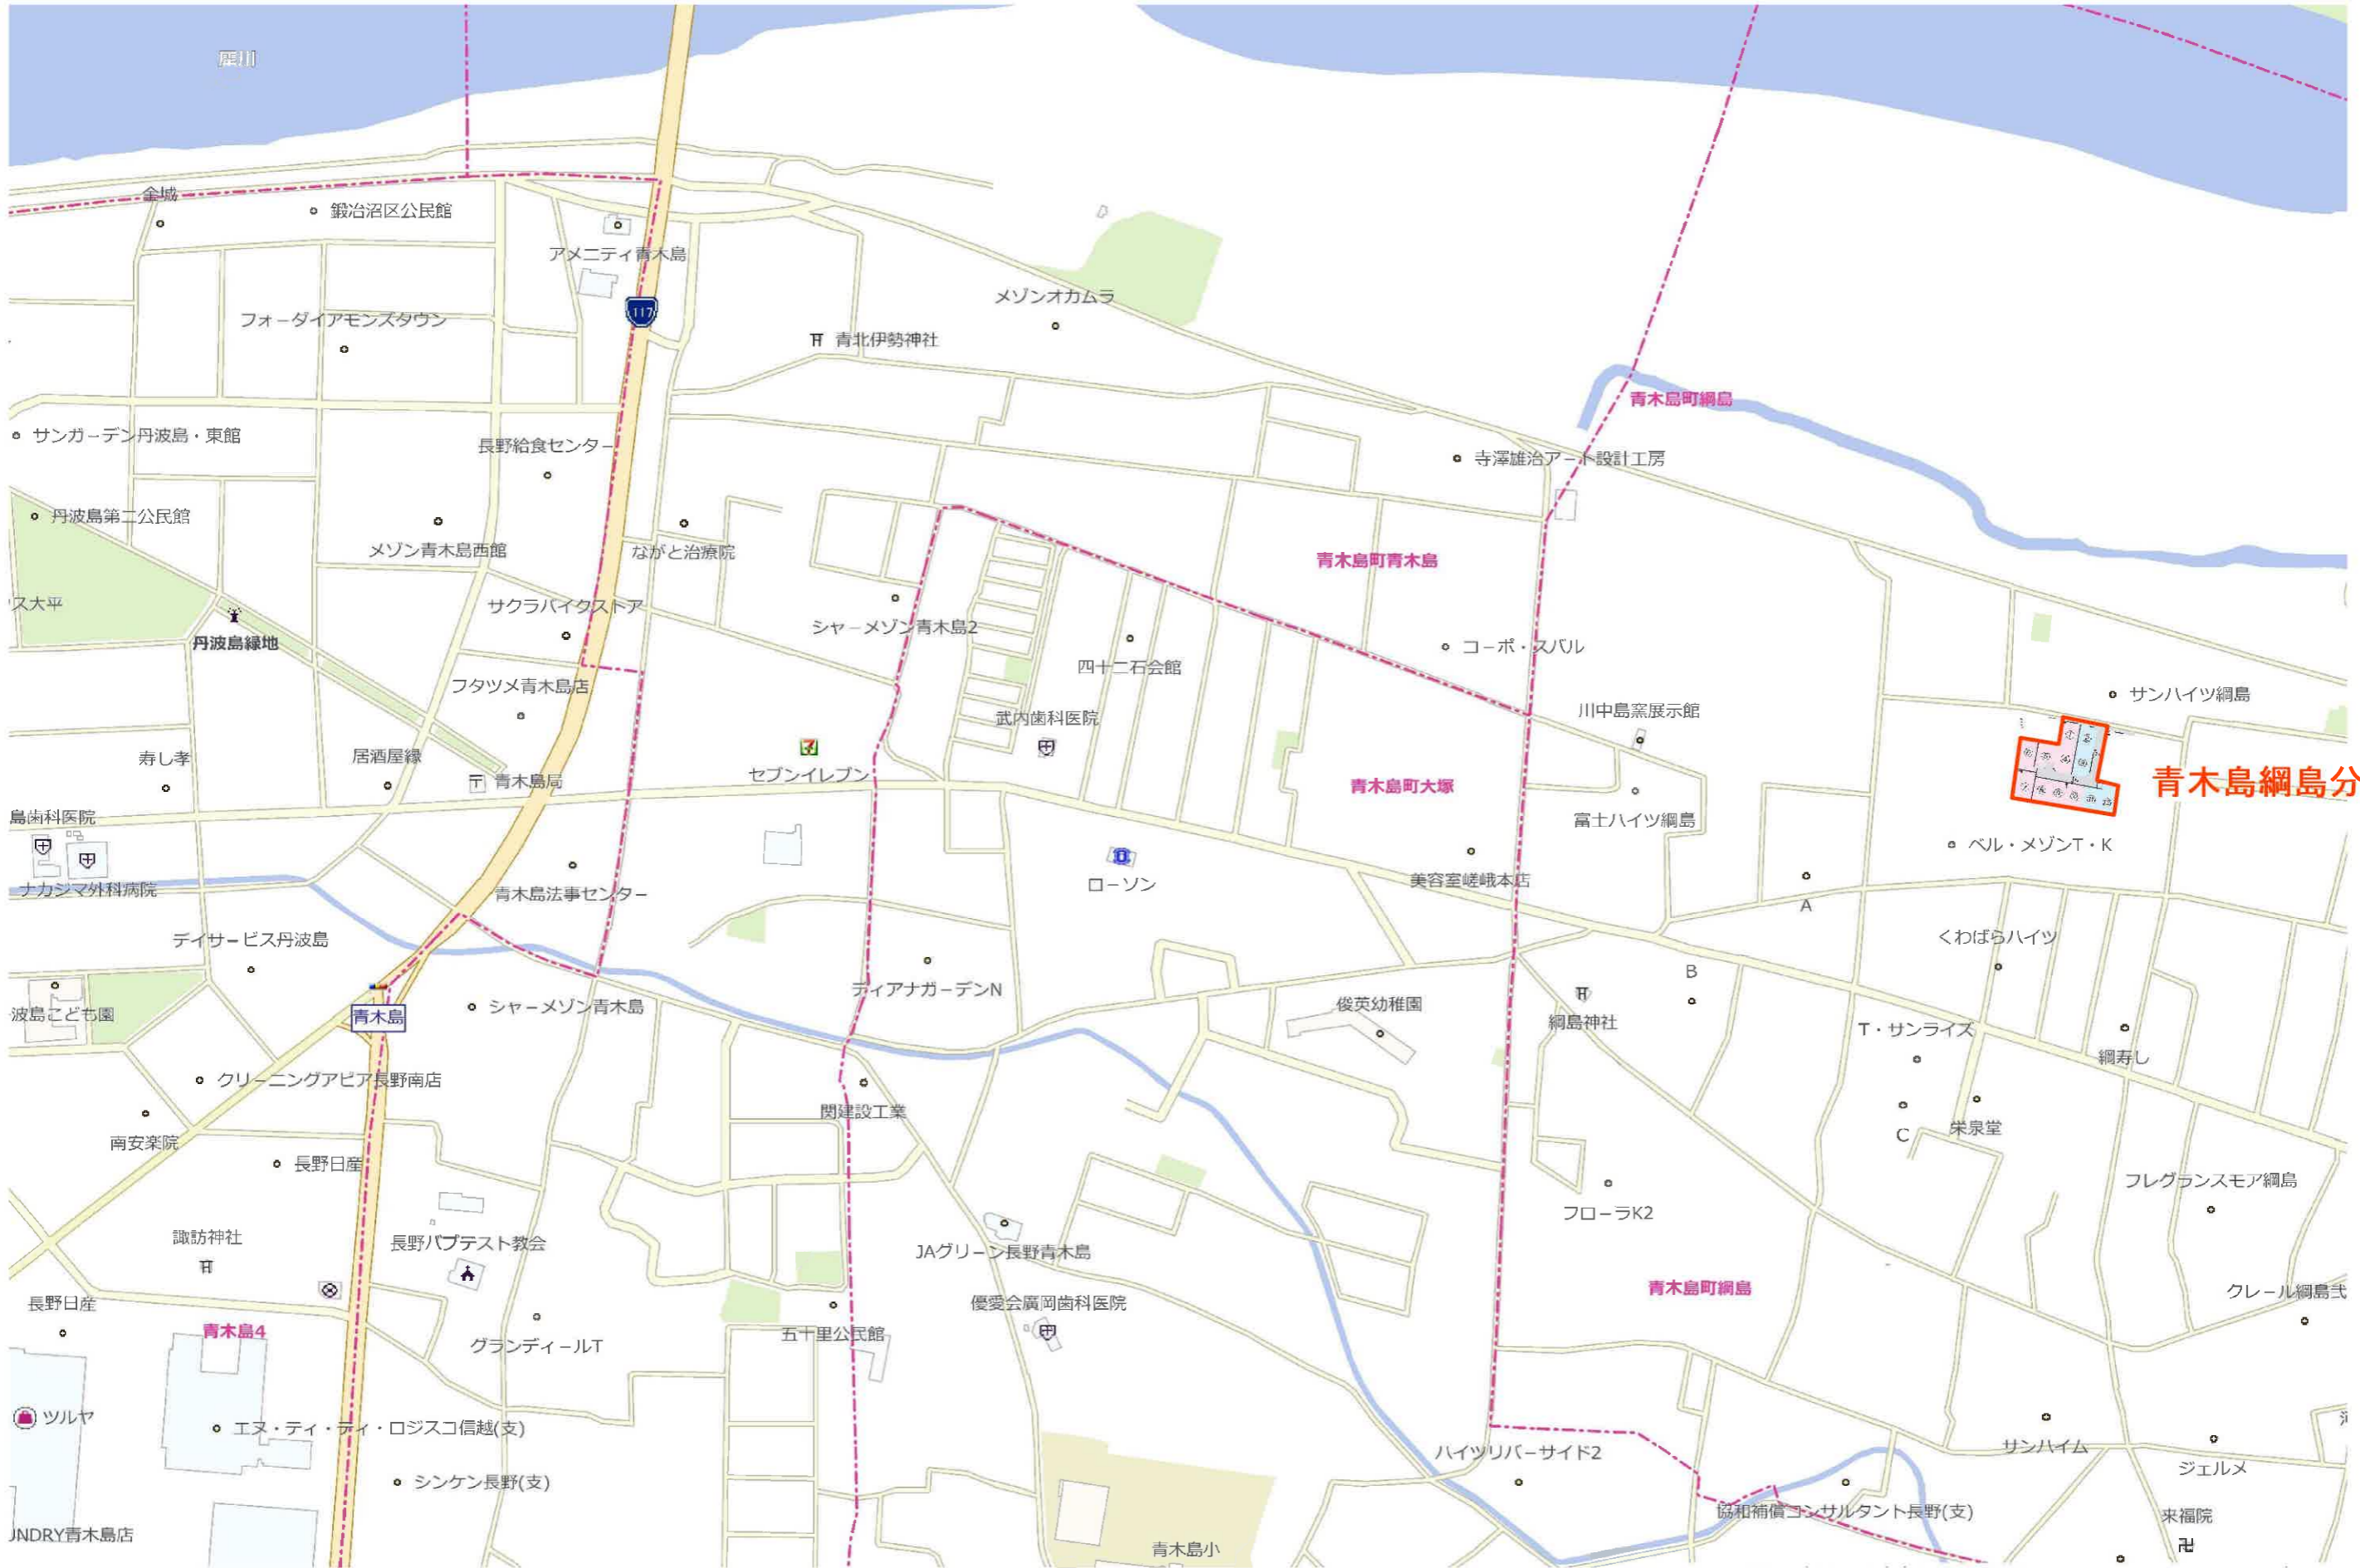

青木島網島分譲地

厩川

金城

鍛冶沼区公民館

アメニティ青木島

フォーダイアモンスタウン

メゾンオカムラ

青北伊勢神社

青木島町網島

サンガーデン丹波島・東館

長野給食センター

寺澤雄治アート設計工房

丹波島第二公民館

メゾン青木島西館

青木島町青木島

ス大平

ながと治療院

シャ-メゾン青木島2

丹波島緑地

フタツメ青木島店

四十二石会館

コーポ・スバル

サンハイツ網島

寿し孝

居酒屋縁

セブンイレブン

川中島窯展示館

青木島網島分譲地

島歯科医院

ナカシマ外科病院

青木島法事センター

ローソン

富士ハイツ網島

ベル・メゾンT・K

デイサービス丹波島

ディアナガーデンN

俊英幼稚園

くわばらハイツ

波島こども園

シャ-メゾン青木島

網島神社

T・サンライズ

網寿し

南安楽院

長野日産

関建設工業

フローラK2

栄泉堂

諏訪神社

長野バプテスト教会

JAグリーン長野青木島

青木島町網島

フレグランスモア網島

クレール網島式

長野日産

青木島4

グランディールT

五千里公民館

優愛会廣岡歯科医院

ハイツリバーサイド2

サンハイム

ジェルメ

ツルヤ

エヌ・ティ・ティ・ロジスコ信越(支)

シンケン長野(支)

青木島小

協和補償コンサルタント長野(支)

来福院

JNDRY青木島店