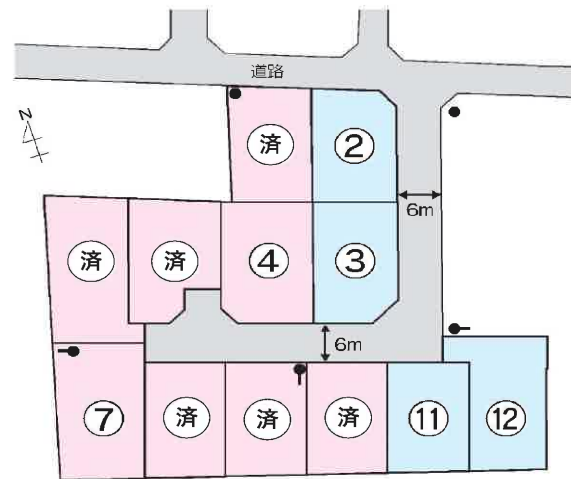

青木島町綱島 分譲地

全12区画

販売中!!

市街地へのアクセス良好! 幹線道路には商業施設も充実。子育て世代に最適環境です。

■ 物件概要

- 所在地: 長野市青木島町綱島字孤巣716番1 他
- 交通: アルピコ交通「綱島北」バス停(約400m) 徒歩5分
- 学校: 小学校: 青木島小学校(約1,100m) 徒歩14分
中学校: 更北中学校(約2,200m) 徒歩28分
- 開発面積: 2917.04㎡
- 総区画数: 12区画 (内 8区画: 建築条件なし)
(内 4区画: 長電建設の建築条件付き)
- 地目: 宅地
- 用途地域: 第一種低層住居専用地域
- 建ぺい率: 50%
- 容積率: 80%
- 開発許可番号: 長野市指令4建指 第1-A26号
- 接道幅員: 長野市道(北側4m) 開発道路6m
- 設備: 上・下水道完備、中部電力
- 造成工事: 令和5年5月完成
- 売主: 長野電鉄株式会社

詳しいアクセスはこちらから

備考: 水道加入金33,000円別途必要です。

■ 区画図

は建築条件なし分譲地
は建築条件付き分譲地

中部電力電柱予定位置
※2番区画3番区画11番区画12番区画については長電建設㈱026-235-1002へお問い合わせをお願いします。

■ 販売価格表

【建築条件なし区画】(問合せ先/長野電鉄)

| 区画 | 土地面積 (㎡) | 面積 (坪) | 販売価格 (円) | 接道 |
|----|----------|--------|------------|-----|
| ④ | 223.55 | 67.62 | 18,880,000 | 南接道 |
| ⑦ | 245.74 | 74.33 | 17,090,000 | 東接道 |