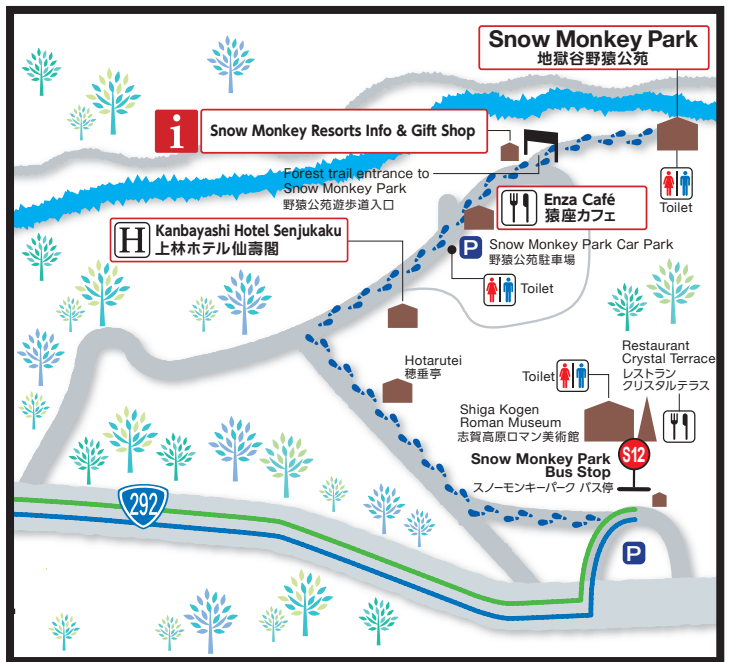

TO SNOW MONKEY PARK

1. NAGANO DENTETSU LINE TIMETABLE [長野電鉄]

NAGANO STN 長野駅		YUDANAKA STN 湯田中駅					
Nagano 長野	Gondo 権堂	Suzaka 須坂	Obuse 小布施	Shinshu-Nakano 信州中野	Yudanaka 湯田中		
★ 6:15	6:18	6:41	6:48	7:00	7:14	7:32	
★ 7:05	7:08	7:36	7:44	7:57	8:10	8:27	
★ 8:01	8:04	8:28	8:35	8:48	8:54	9:09	
★ 8:30	8:33	8:55	9:02	9:15			
◆ 8:42	8:45	9:07					
		9:09	9:15	9:24	9:25	9:37	
		9:53	9:55	10:10	10:16	10:25	10:37
★ 10:26	10:29	10:52	10:59	11:14	11:21	11:36	
★ 11:33	11:35	11:50	11:56	12:05	12:06	12:18	
★ 11:48	11:51	12:17	12:24	12:36	12:42	12:57	
★ 12:19	12:22	12:45	12:52	13:05			
★ 12:44	12:46	13:01	13:07	13:16	13:17	13:29	
○ 13:08	13:10	13:34	14:00	14:13	14:15	14:32	
★ 13:56	13:59	14:21	14:28	14:41			
	14:27	14:29	14:44	14:50	15:00	15:12	

2. LOCAL BUS TIMETABLE [路線バス]

YUDANAKA STN 湯田中駅		SNOW MONKEY PARK スノーモンキーパーク	
7:40	7:48	13:13	13:21
8:30	8:38	14:00	14:08
9:40	9:48	15:20	15:28
10:43	10:51		
10:45	10:53		
11:15	11:23		
11:53	12:01		
12:30	12:38		

4. MAP TO SNOW MONKEY PARK [上林温泉から地獄谷野猿公苑までの経路]

3. EXPRESS BUS [長電 急行バス]

NAGANO STN 長野駅	SNOW MONKEY PARK スノーモンキーパーク
9:10	9:52
10:15	10:57
13:10	13:52

NAGANO STATION MAP [長野駅 急行バス乗場]

TO NAGANO STN.

3. EXPRESS BUS [長電 急行バス]

SNOW MONKEY PARK スノーモンキーパーク	NAGANO STN 長野駅
10:51	11:46
14:06	15:01
16:36	17:31
17:26	18:21

2. LOCAL BUS [路線バス]

SNOW MONKEY PARK スノーモンキーパーク	YUDANAKA STN 湯田中駅
9:25	9:40
9:48	10:03
10:53	11:08
12:06	12:21
12:08	12:23
13:16	13:31
13:28	13:43
14:56	15:11
16:13	16:28
16:20	16:35
17:31	17:46
18:31	18:46
18:53	19:08