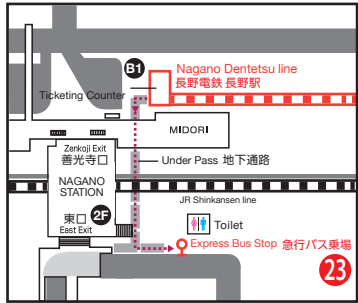

2. LOCAL BUS TIMETABLE [路線バス]

YUDANAKA STN 湯田中駅		SNOW MONKEY PARK スノーモンキーパーク	
8:30	8:38	12:30	12:38
9:40	9:48	13:13	13:21
10:43	10:51	14:00	14:08
10:45	10:53		
11:15	11:23		
11:53	12:01		

Operates on Saturdays and holidays and from July 28th to August 23rd.
土日祝日と夏休み期間(7月28日~8月23日)の運行

3. EXPRESS BUS [長電 急行バス]

NAGANO STN 長野駅	SNOW MONKEY PARK スノーモンキーパーク
9:10	9:52
10:30	11:12
11:20	12:02
13:15	13:57
15:50	16:32

NAGANO STATION MAP [長野駅 急行バス乗場]

4. MAP TO SNOW MONKEY PARK [上林温泉から地獄谷野猿公苑までの経路]