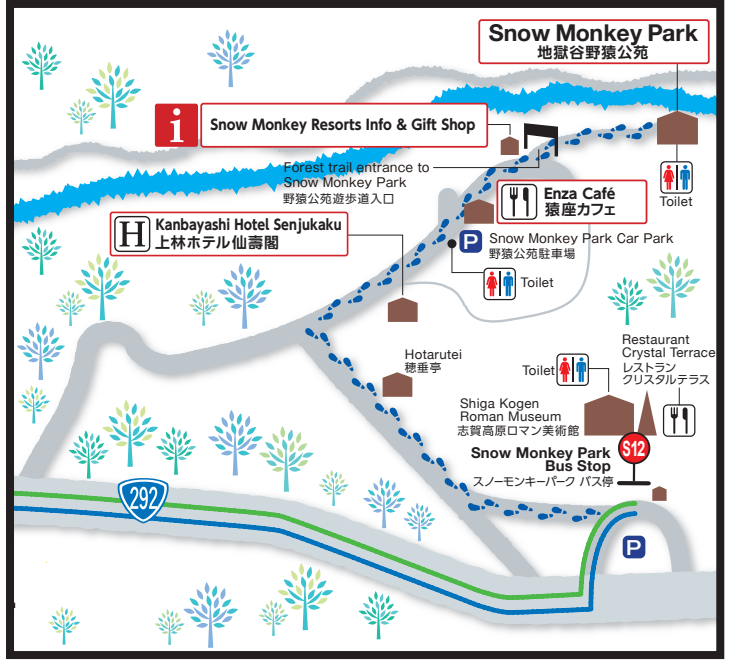

TO SNOW MONKEY PARK

1. NAGANO DENTETSU LINE TIMETABLE [長野電鉄]

NAGANO STN 長野駅		YUDANAKA STN 湯田中駅					
Nagano 長野	Gondo 権堂	Suzaka 須坂	Obuse 小布施	Shinshu-Nakano 信州中野	Yudanaka 湯田中		
★	6:15	6:18	6:41	6:48	7:00	7:14	7:32
★	7:05	7:08	7:36	7:44	7:57	8:10	8:27
★	8:01	8:04	8:28	8:35	8:48	8:54	9:09
★	8:30	8:33	8:55	9:02	9:15		
◆	8:42	8:45	9:07				
		9:09	9:15	9:24	9:25	9:37	
	9:53	9:55	10:10	10:16	10:25	10:25	10:37
★	10:26	10:29	10:52	10:59	11:14	11:21	11:36
	11:33	11:35	11:50	11:56	12:05	12:06	12:18
	11:48	11:51	12:17	12:24	12:36	12:42	12:57
★	12:19	12:22	12:45	12:52	13:05		
	12:44	12:46	13:01	13:07	13:16	13:17	13:29
○	13:08	13:10	13:34	14:00	14:13	14:15	14:32
★	13:56	13:59	14:21	14:28	14:41		
	14:27	14:29	14:44	14:50	14:59	15:00	15:12

2. LOCAL BUS TIMETABLE [路線バス]

YUDANAKA STN 湯田中駅		SNOW MONKEY PARK スノーモンキーパーク	
8:30	8:38	12:30	12:38
9:40	9:48	13:13	13:21
10:43	10:51	14:00	14:08
10:45	10:53		
11:15	11:23		
11:53	12:01		

Operates on Saturdays and holidays and from July 28th to August 23rd.
土日祝日と夏休み期間(7月28日~8月23日)の運行

3. EXPRESS BUS [長電 急行バス]

NAGANO STN 長野駅	SNOW MONKEY PARK スノーモンキーパーク
9:10	9:52
10:30	11:12
11:20	12:02
13:15	13:57
15:50	16:32

NAGANO STATION MAP [長野駅 急行バス乗場]

4. MAP TO SNOW MONKEY PARK [上林温泉から地獄谷野猿公苑までの経路]

- Operates on Saturdays and holidays and from July 28th to August 23rd. (土日祝日と夏休み期間(7月28日~8月23日)の運行)
- Operates only on weekdays, closed from July 28th to August 23rd. (平日のみ運行、夏休み期間(7月28日~8月23日)は運休)

1. NAGANO DENTETSU LINE TIMETABLE [長野電鉄]