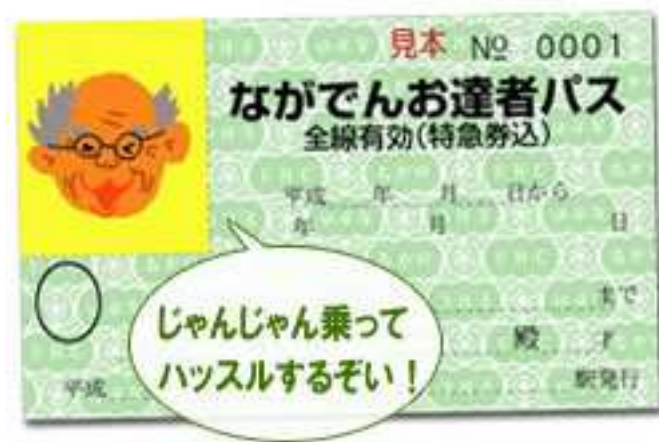

ながでんお達者パス

70 歳以上の方のお出かけに便利な定期券です！

ながでんお達者パス詳細

●発売期間

2022 年 3 月 31 日(木)までの毎日

※新規購入の場合は利用日の 3 日前から、継続購入の場合は利用日の 14 日前からお求めいただけます。

●種類(ご利用期間)・料金

1 ヶ月: 6,100 円

3 ヶ月: 15,250 円

●キップの内容

・全線乗り降り自由

・特急列車にも乗車できます。(特急料金(自由席)を含みます)

※屋代線代替バスではご利用できません。

ご利用条件

70 歳以上の方

※購入時にご本人さまを確認できる書類をお持ち下さい。(免許証、保険証など)