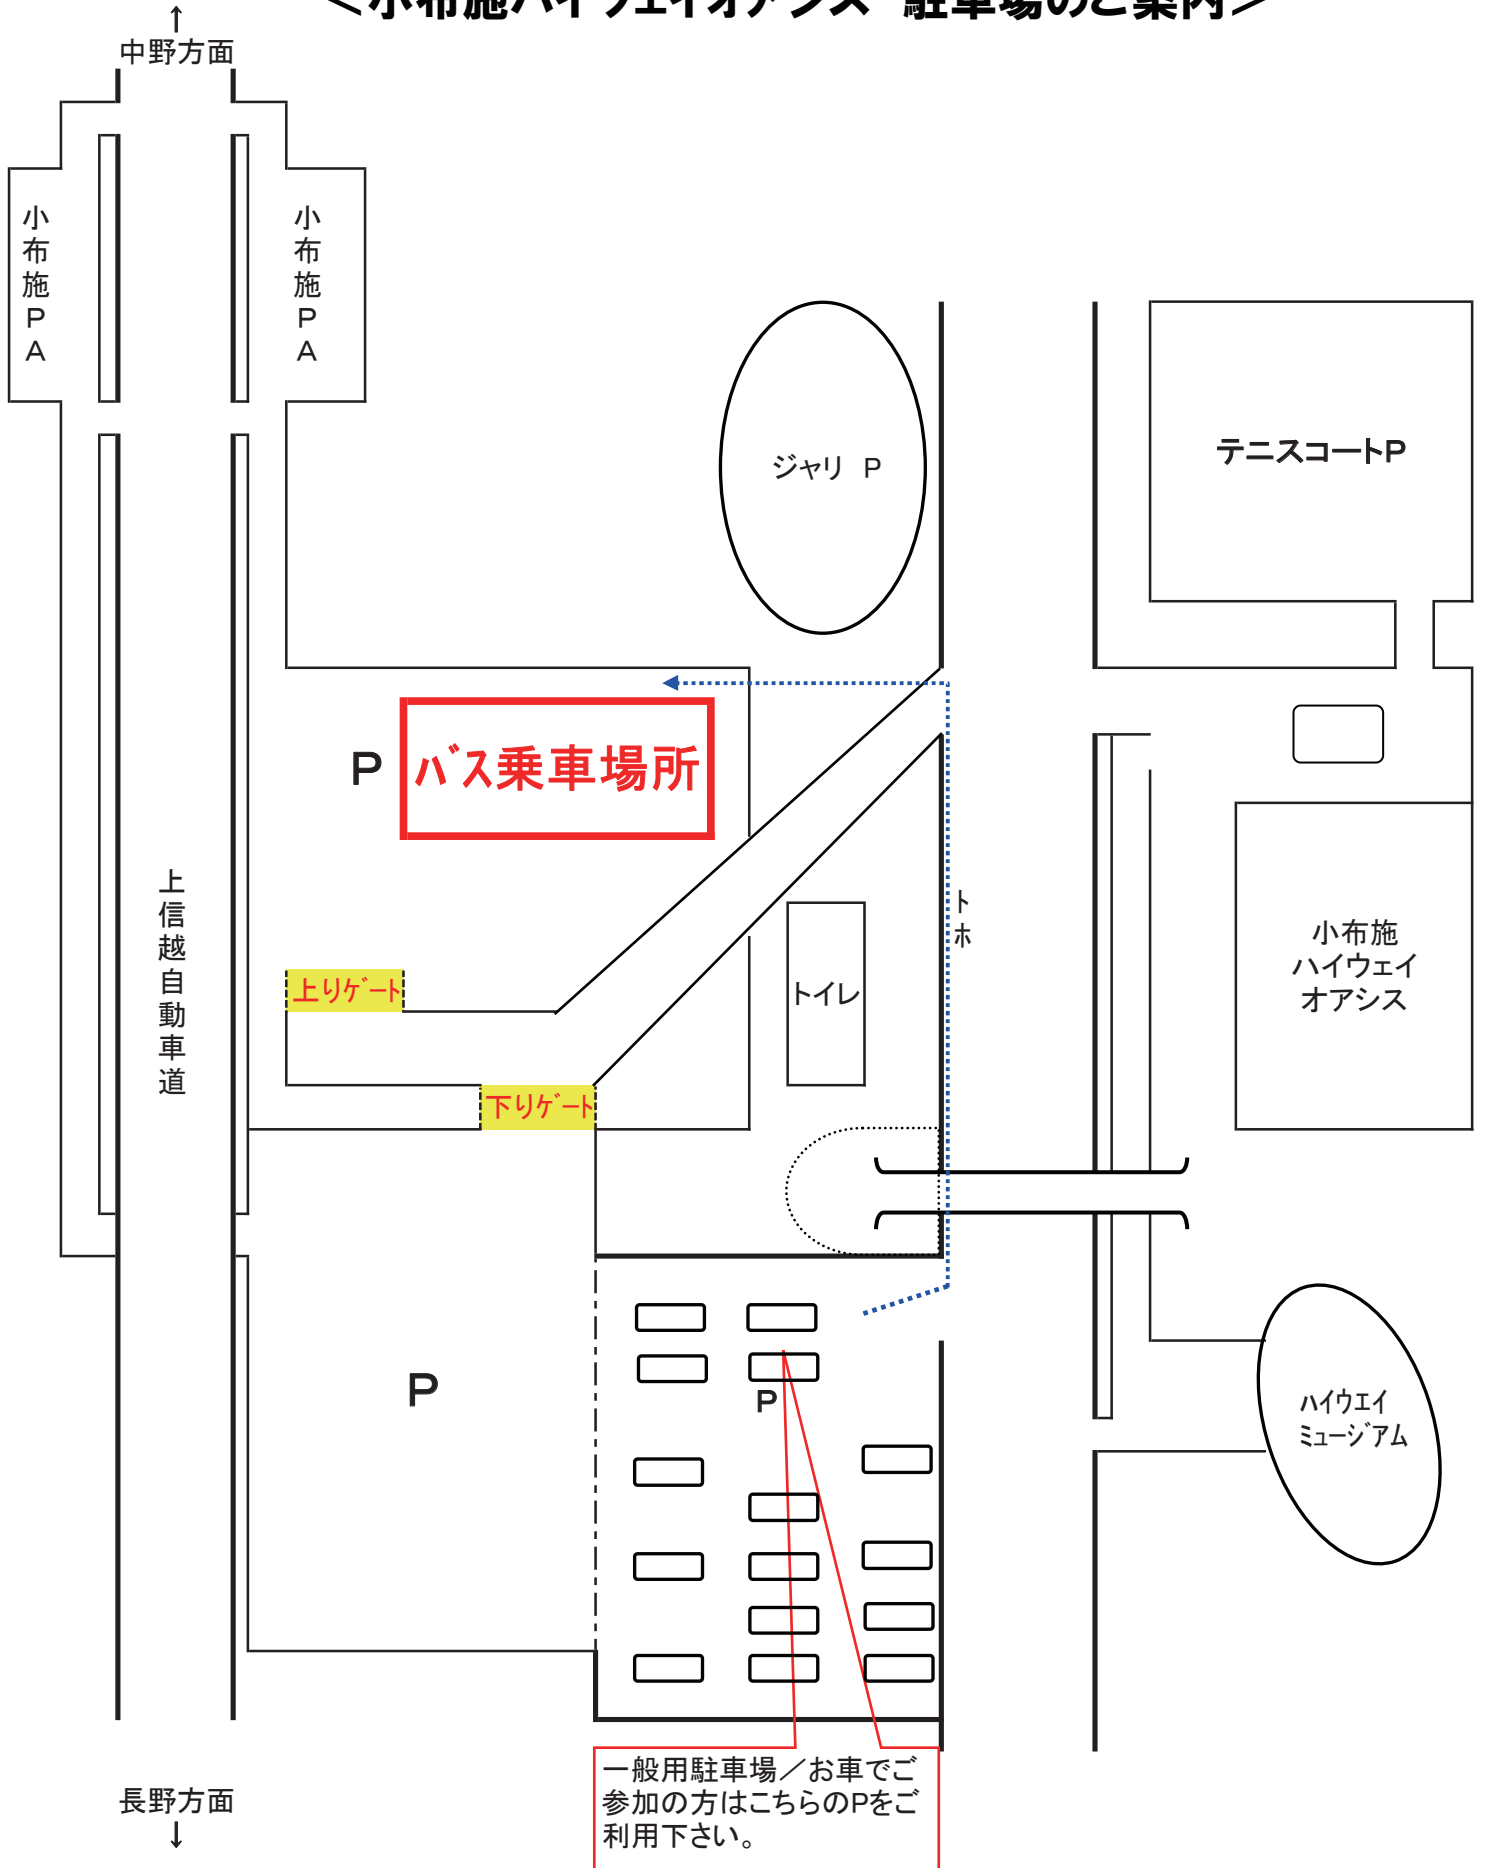

<小布施ハイウェイオアシス 駐車場のご案内>

P バス乗車場所

一般用駐車場／お車でご参加の方はこちらのPをご利用下さい。

※尚、駐車場で発生しました滅失・損傷については当社では責を負いません。